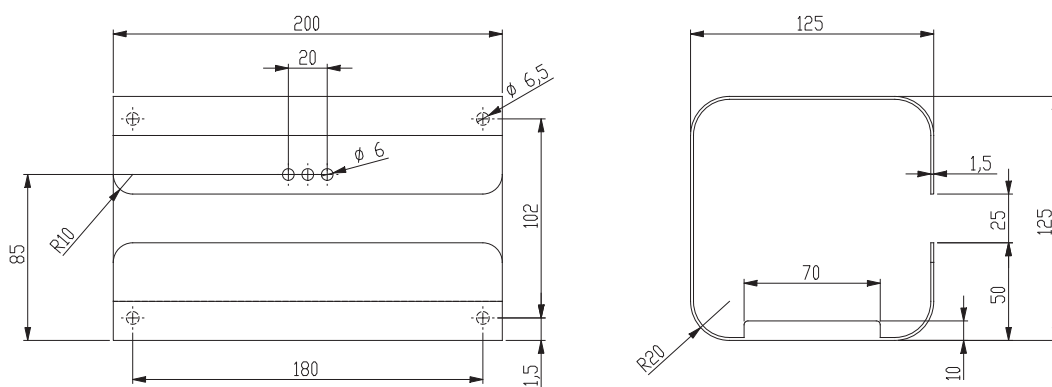

## Zweifacher WC-Rollenhalter bzw. Reserverollenhalter im Querformat ONE pure PU-382

### Ausschreibungstext

PROOX Zweifacher WC-Rollenhalter im Querformat ONE pure aus Edelstahl.

Abmessungen BxHxT: 200 x 125 x 125 mm.

Zweifacher WC-Rollenhalter im Querformat für Aufputzmontage. Aus Edelstahl. Oberfläche matt gebürstet. 1,5 mm Materialstärke. Für zwei herkömmliche WC-Rollen mit maximalem Durchmesser von 12,5 cm. Inkl. Edelstahlschrauben und Dübel.