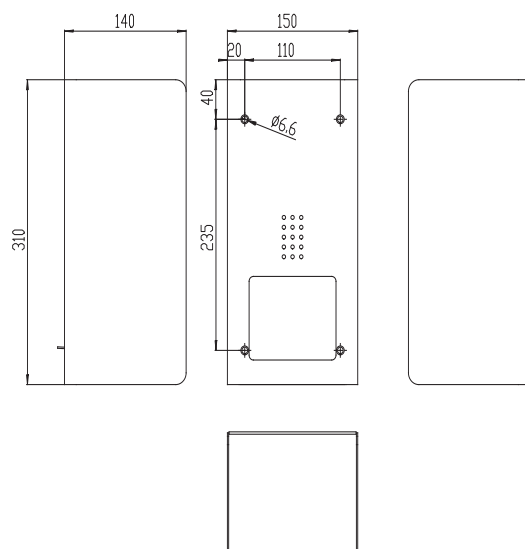

## Doppelter WC-Rollenhalter ONE pure PU-300

### Ausschreibungstext

PROOX Doppelter WC-Rollenhalter ONE pure, aus Edelstahl.

Abmessungen BxHxT: 150 x 310 x 140 mm, Front 1,5 mm Materialstärke.

Für Aufputzmontage. Oberfläche matt gebürstet. Perforierte Füllstandanzeige mit 4 mm Bohrungen. Für zwei Rollen bis max. 140 mm Breite und 130 mm Durchmesser. Zweite Rolle fällt beim Aufklappen d Lasche in Spenderposition. Ohne Spindelsystem. Verschluss von außen nicht sichtbar. Inkl. Schlüss-Edelstahlschrauben und Dübel.