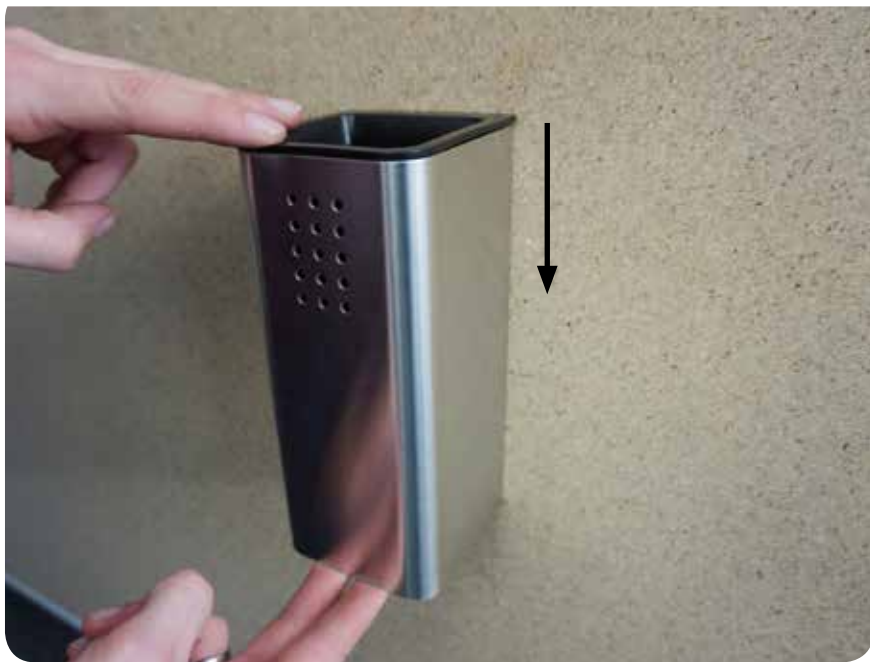

MOUNTING INSTRUCTION MONTAGE-ANLEITUNG

toilet brush holder ONE
WC-Bürstengarnitur ONE

PU-500 / DP-500 / SF-500

PROOX GmbH
A-6971 Hard / Austria
www.proox.com

1

3

2

4